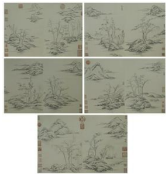

USD 600 - 800

L:134cm W:64cm

140: The Chinese silk scroll painting, Ren Renfa mark

USD 800 - 1,000

L:362cm W:31cm

141: The Chinese landscape painting, Nizan mark

USD 600 - 800

L:315cm W:44cm