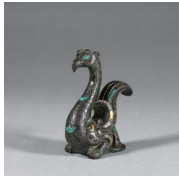

L:6.3cm W:3.8cm Weight:26g

USD 800 - 1,000

187: A taotie patterned jade pendant

L:6.5cm W:3.7cm Weight:47g

USD 400 - 600

188: A turquoise-inlaid bronze bird ornament

L:6.5cm H:8.5cm Weight:237g

USD 600 - 800