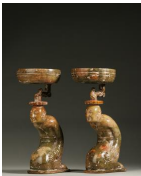

USD 1,500 - 2,000

D:21.5cm Weight:164g

487: A jade turtle ornament, Han Dynasty, China

USD 1,500 - 2,000

L:11cm W:7cm H:6cm Weight:575g

488: A pair of jade kneeling figurine candlesticks, Han Dynasty, China